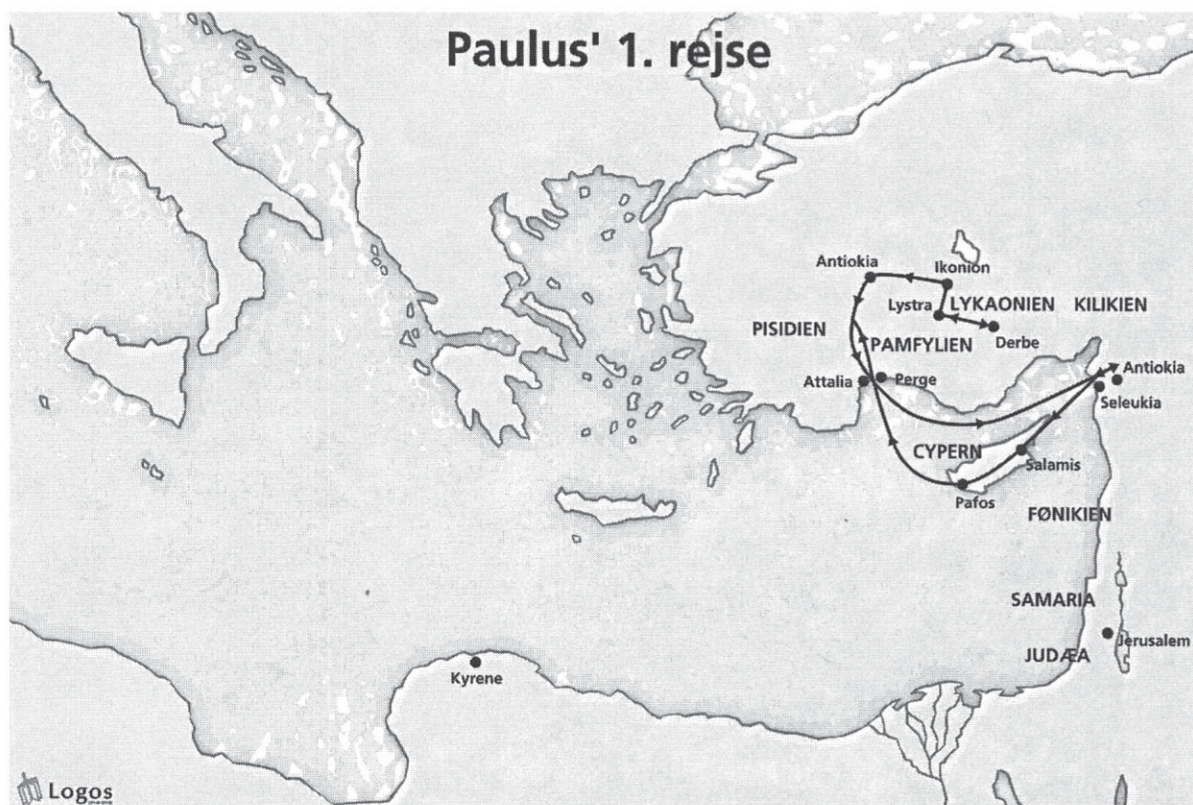

# Huskeord

Jeg er med jer alle dage indtil verdens ende.  
Matt 28,20 s.895

Dagens tekst  
ApG 13,1-12  
+42-52  
s.1000

Logos

Tegning: Dan Grafik, Herning